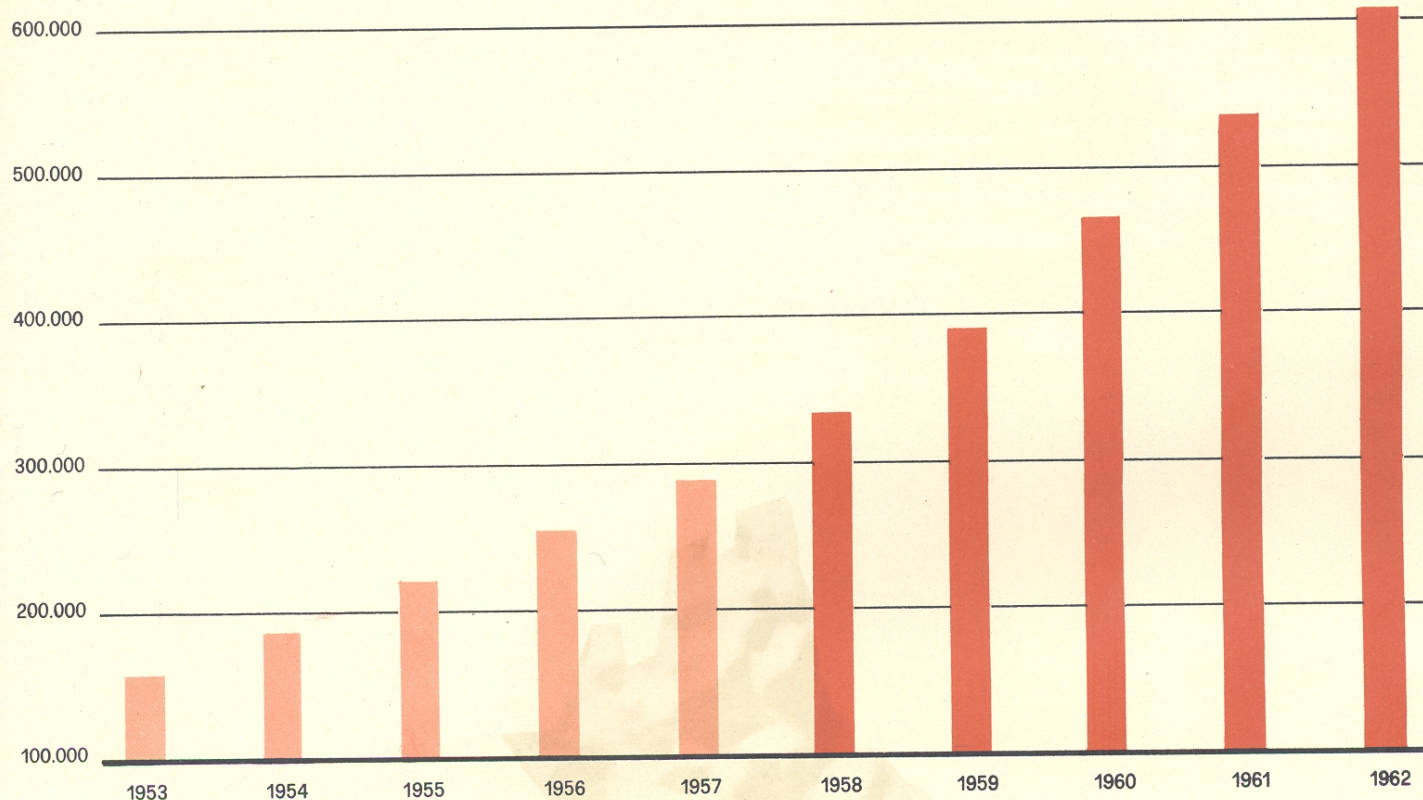

SVILUPPO DELL'UTENZA NELLE ZONE DEL MEZZOGIORNO D'ITALIA NEL DECENNIO 1953-1962

ABBONATI

APPARECCHI IN SERVIZIO